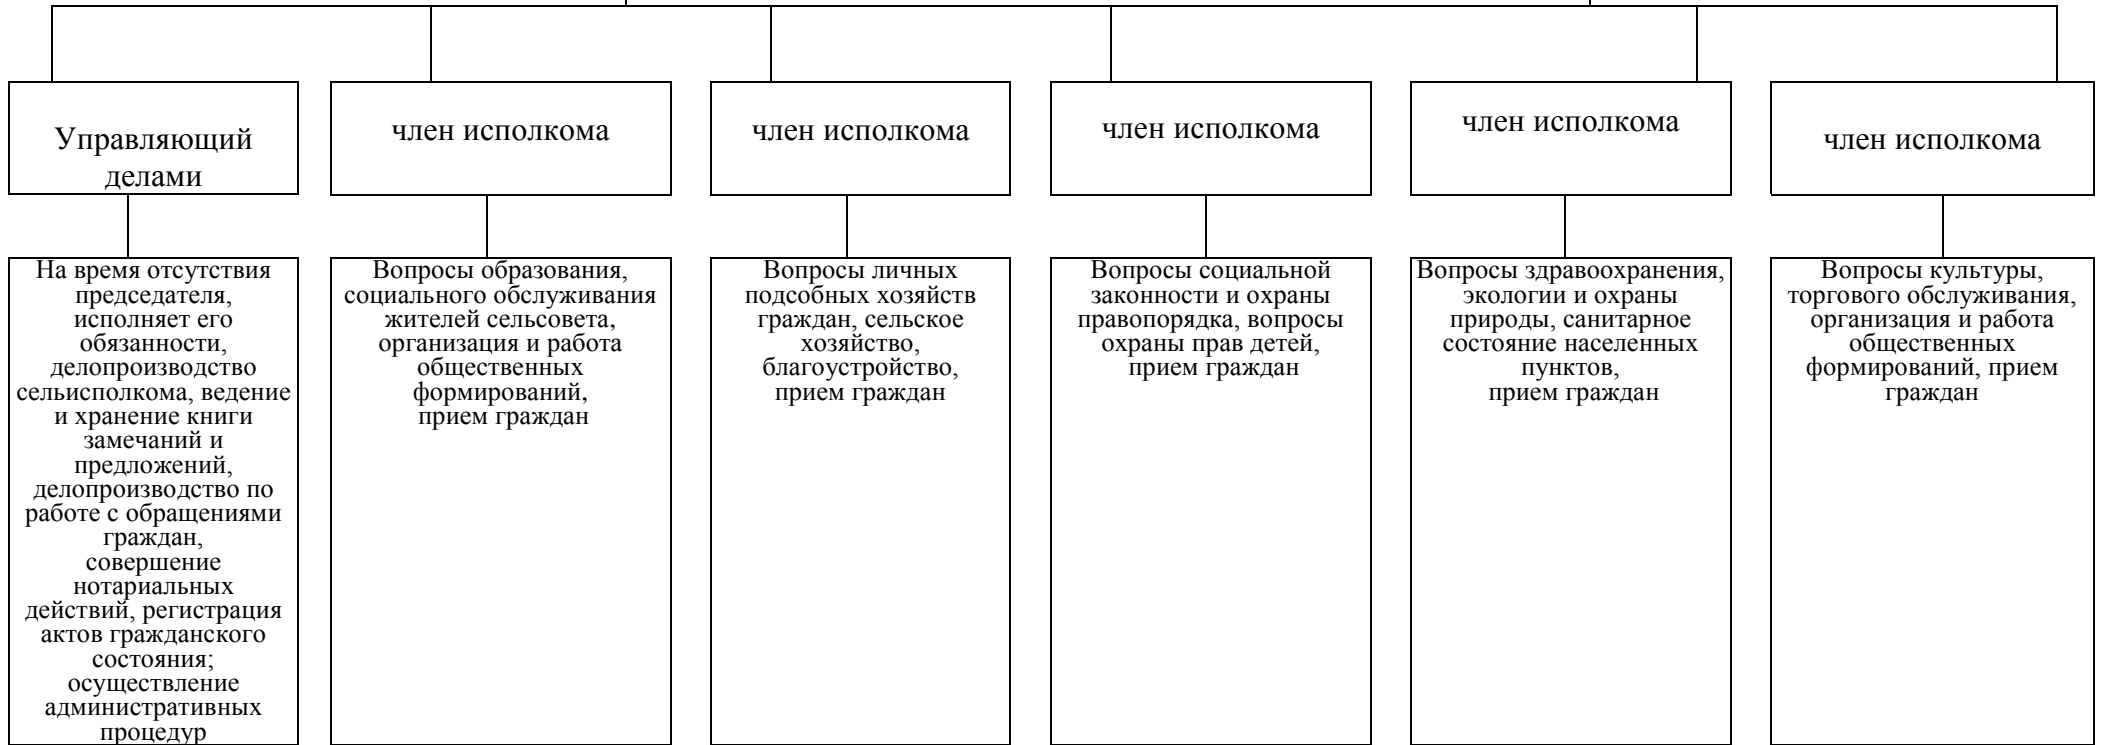

# Структура Вязьевского сельисполкома

Председатель сельисполкома

Ведущий специалист

Вопросы учёта военнообязанных и призывников, сбор и оформление документов на получение национального паспорта гражданина Республики Беларусь, регистрация граждан по месту жительства и месту пребывания, оказание помощи в сборе имущественных налоговых платежей, совершение нотариальных действий, регистрация актов гражданского состояния; осуществление административных процедур