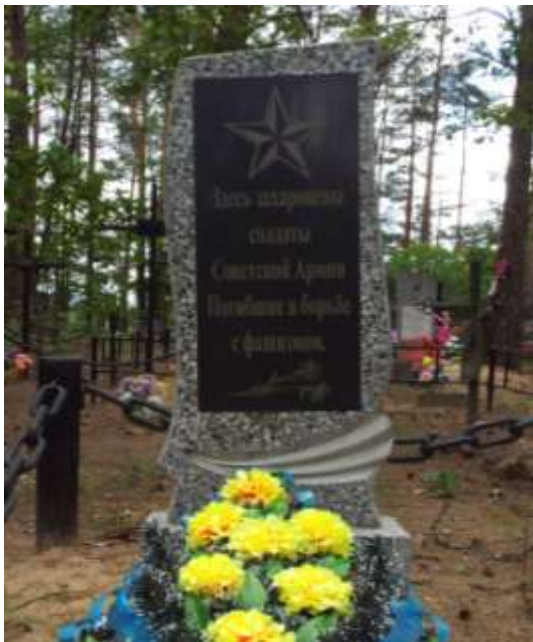

7. Кто осуществляет уход за захоронением _____ ГУО «Ясенский учебно-педагогический комплекс детский сад-средняя школа» _____

---

8. Фотоснимок захоронения