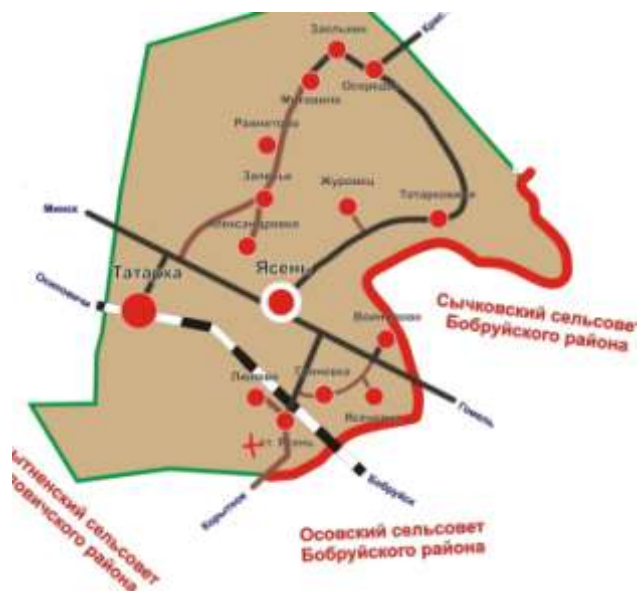

9. Карта расположения